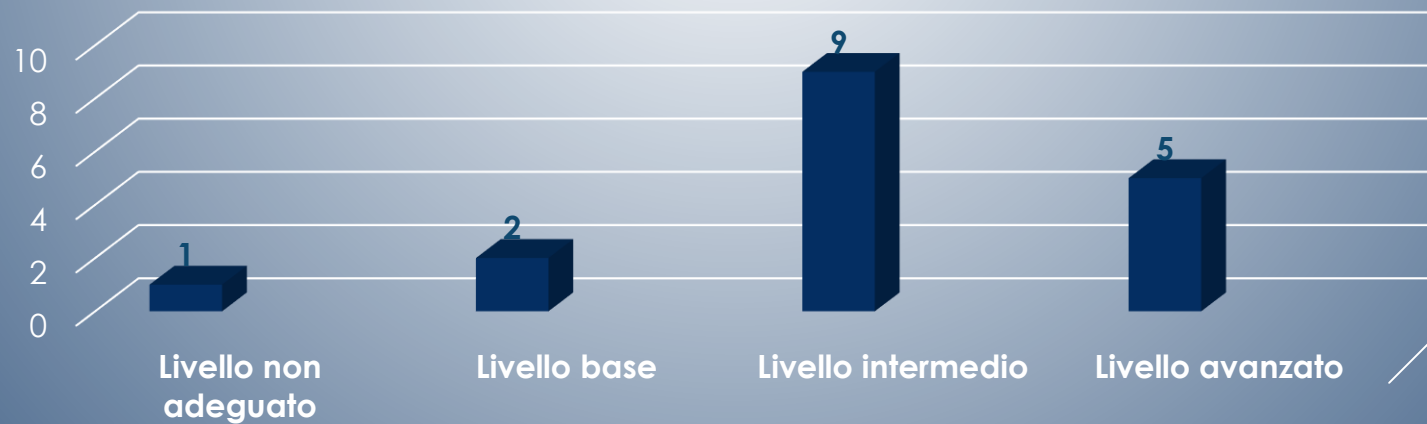

IA Liceo Scientifico Lagonegro

N. studenti che hanno svolto la prova	17/17	
Media della Classe	7,8	
	N. studenti	%
Livello non adeguato (0 - 5,5)	1	5,9%
Livello base (5,6 - 6,5)	2	11,76%
Livello intermedio (6,6 - 8,5)	9	53%
Livello avanzato (8,6 - 10)	5	29%