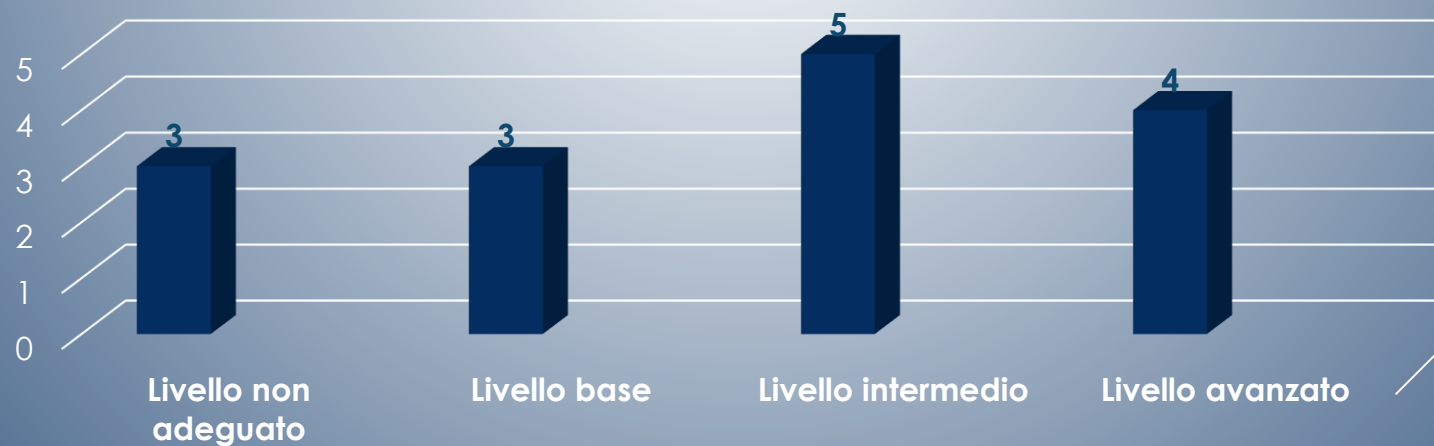

IA Liceo Scientifico Latronico

N. studenti che hanno svolto la prova	15/16	
Media della Classe	7	
	N. studenti	%
Livello non adeguato (0 - 5,5)	3	20%
Livello base (5,6 - 6,5)	3	20%
Livello intermedio (6,6 - 8,5)	5	33%
Livello avanzato (8,6 - 10)	4	26%