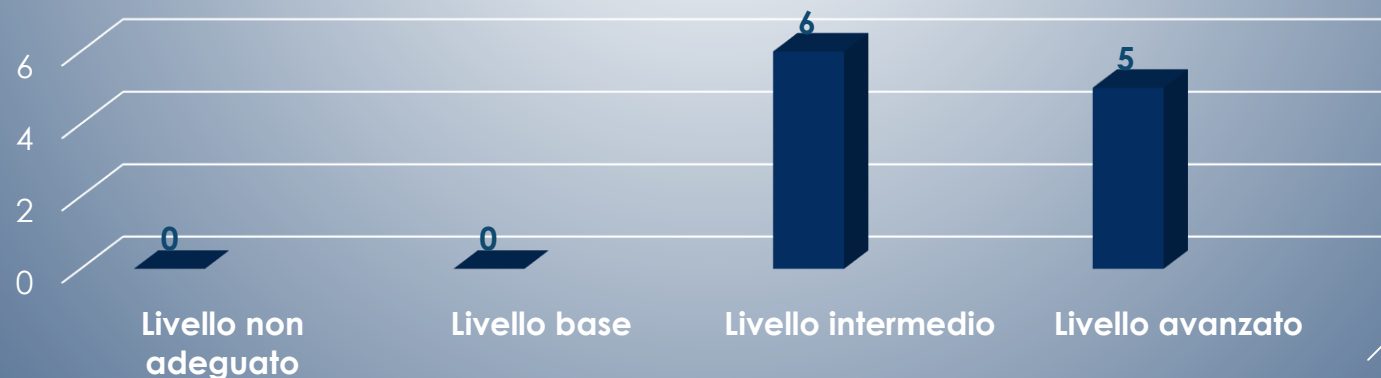

IC Liceo Scienze Applicate Lagonegro

N. studenti che hanno svolto la prova	11/12	
Media della Classe	8,5	
	N. studenti	%
Livello non adeguato (0 - 5,5)	0	0%
Livello base (5,6 - 6,5)	0	0%
Livello intermedio (6,6 - 8,5)	6	64%
Livello avanzato (8,6 - 10)	5	36%