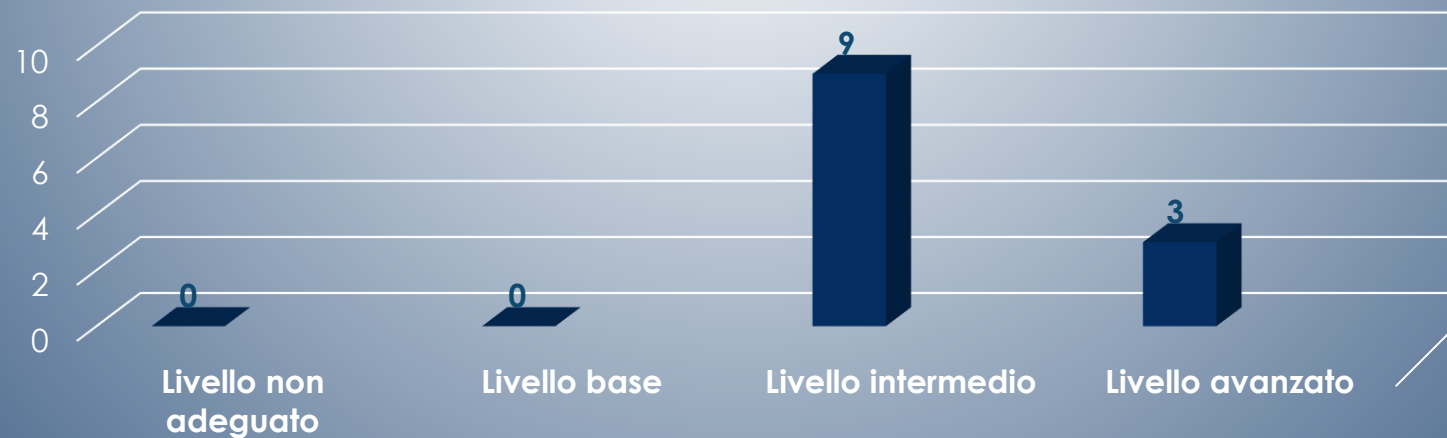

IE Liceo Scienze Applicate Lagonegro

N. studenti che hanno svolto la prova	12/13	
Media della Classe	8,1	
	N. studenti	%
Livello non adeguato (0 - 5,5)	0	0%
Livello base (5,6 - 6,5)	0	0%
Livello intermedio (6,6 - 8,5)	9	75%
Livello avanzato (8,6 - 10)	3	25%