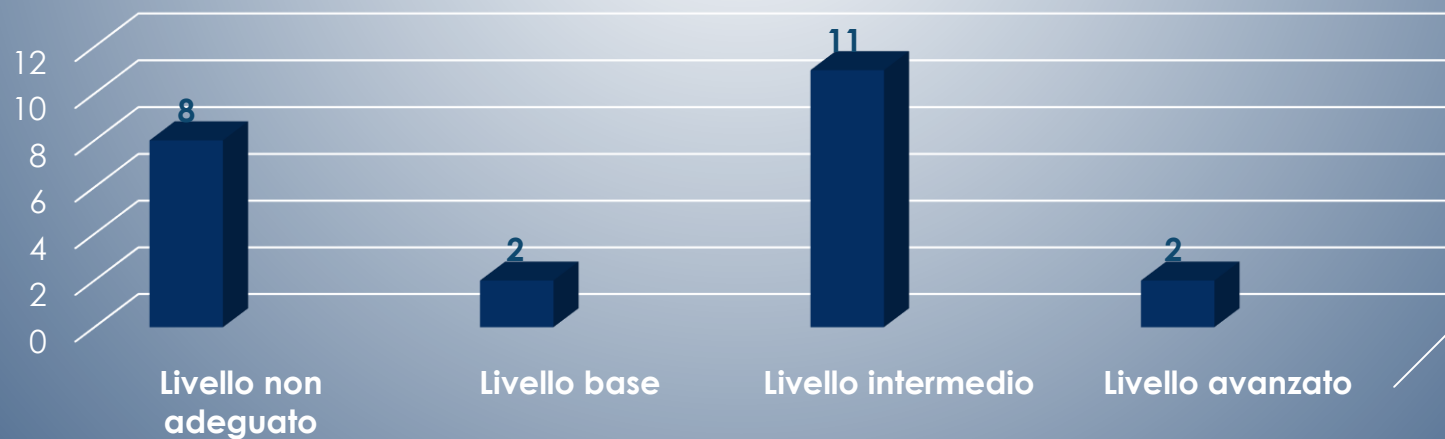

ID Liceo Linguistico Lagonegro

N. studenti che hanno svolto la prova	23/24	
Media della Classe	5,9	
	N. studenti	%
Livello non adeguato (0 - 5,5)	8	34,7%
Livello base (5,6 - 6,5)	2	8,7%
Livello intermedio (6,6 - 8,5)	11	47,8%
Livello avanzato (8,6 - 10)	2	8,7%