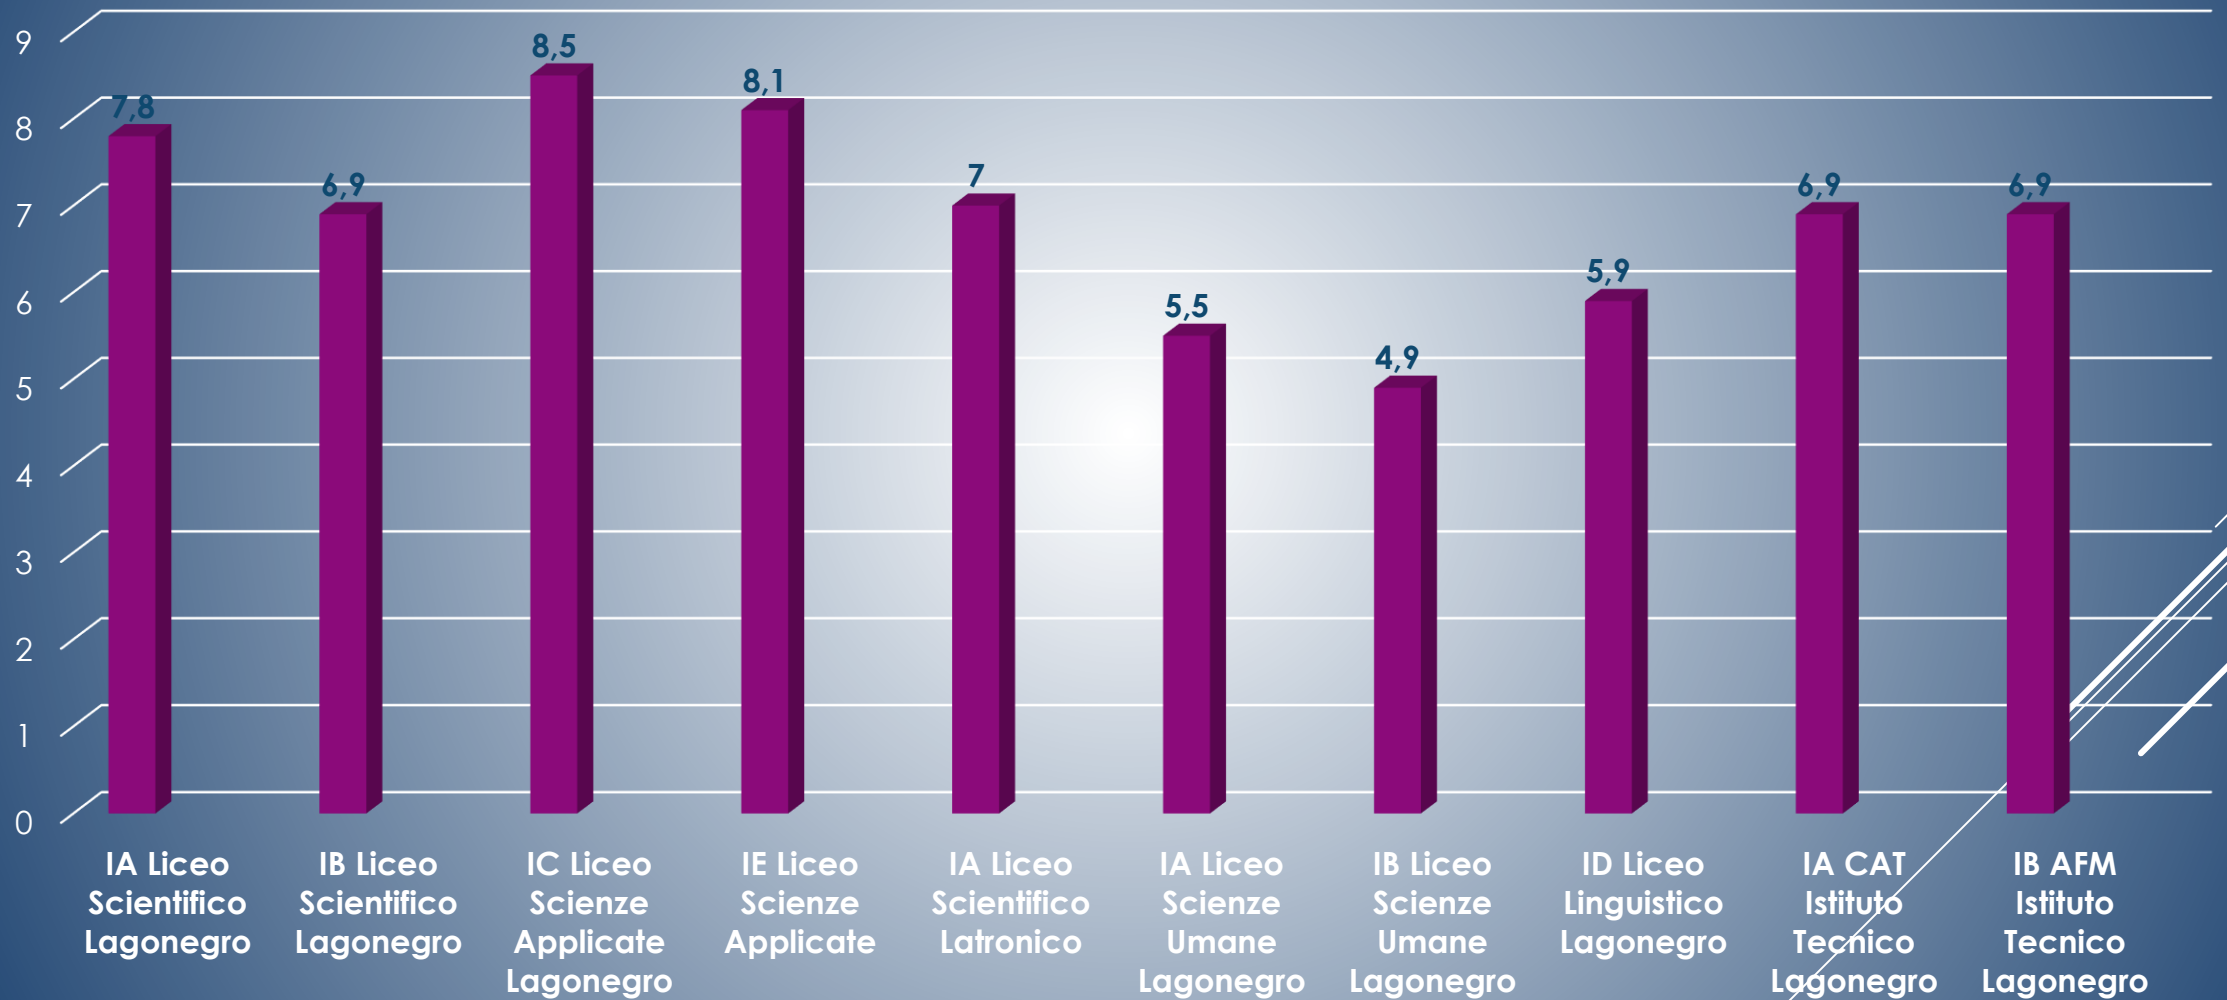

# RISULTATI DEL TEST D'INGRESSO DI MATEMATICA

IIS De Sarlo - De Lorenzo - D'Alessandro

A.S. 2022/2023

## Confronto tra le medie di tutte le classi

Classi IIS "De Sarlo - De Lorenzo - D'Alessandro"	Media
IA Liceo Scientifico Lagonegro	7,8
IB Liceo Scientifico Lagonegro	6,9
IC Liceo Scienze Applicate Lagonegro	8,5
IE Liceo Scienze Applicate Lagonegro	8,1
IA Liceo Scientifico Latronico	7
IA Liceo Scienze Umane Lagonegro	5,5
IB Liceo Scienze Umane Lagonegro	4,9
ID Liceo Linguistico Lagonegro	5,9
IA CAT Istituto Tecnico Lagonegro	6,9
IB AFM Istituto Tecnico Lagonegro	6,9

# Grafico delle medie di tutte le classi