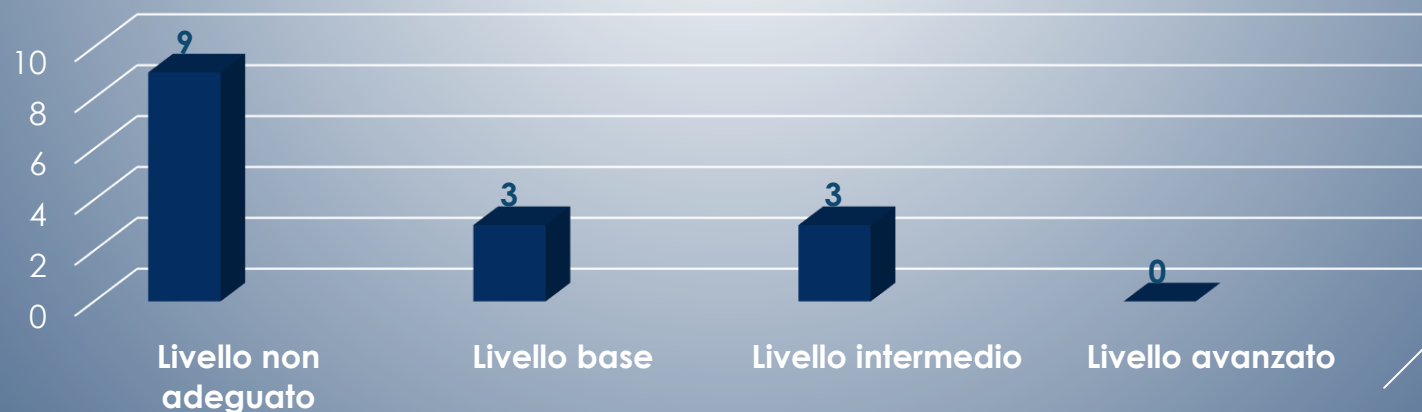

IB Liceo Scienze Umane Lagonegro

N. studenti che hanno svolto la prova	15/16	
Media della Classe	4,9	
	N. studenti	%
Livello non adeguato (0 - 5,5)	9	60%
Livello base (5,6 - 6,5)	3	20%
Livello intermedio (6,6 - 8,5)	3	20%
Livello avanzato (8,6 - 10)	0	0%