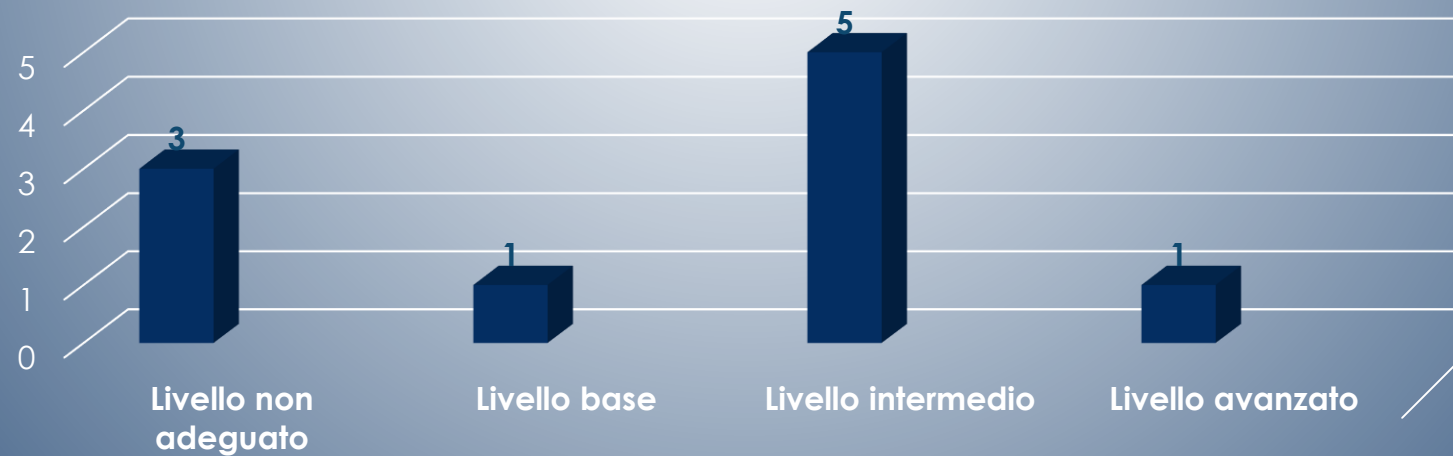

IA CAT Istituto Tecnico Lagonegro

N. studenti che hanno svolto la prova	10/10	
Media della Classe	6,9	
	N. studenti	%
Livello non adeguato (0 - 5,5)	3	30%
Livello base (5,6 - 6,5)	1	10%
Livello intermedio (6,6 - 8,5)	5	50%
Livello avanzato (8,6 - 10)	1	10%