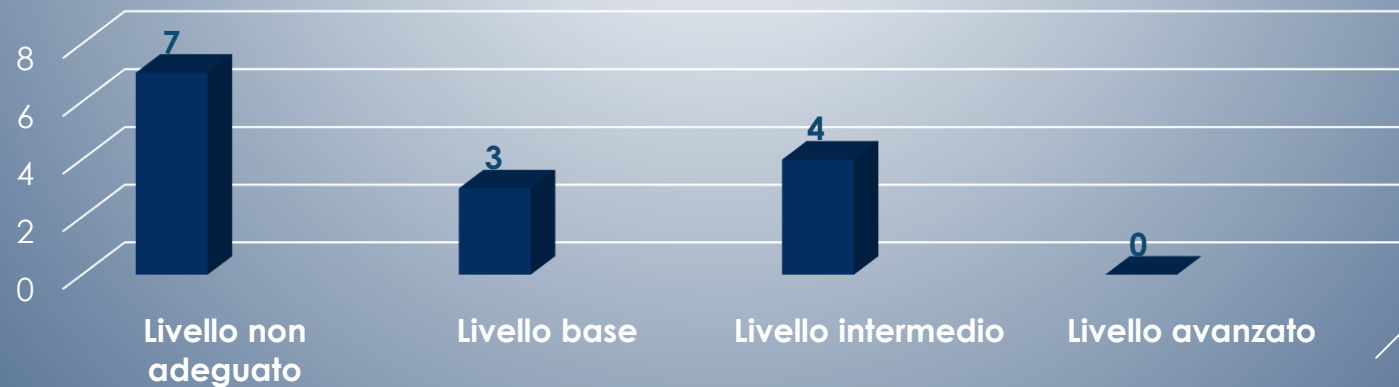

# IE Liceo Scienze Applicate Lagonegro

N. studenti che hanno svolto la prova	12/13	
Media della Classe	8,1	
	N. studenti	%
Livello non adeguato (0 - 5,5)	0	0%
Livello base (5,6 - 6,5)	0	0%
Livello intermedio (6,6 - 8,5)	9	75%
Livello avanzato (8,6 - 10)	3	25%

# IA Liceo Scientifico Latronico

N. studenti che hanno svolto la prova	15/16	
Media della Classe	7	
	N. studenti	%
Livello non adeguato (0 - 5,5)	3	20%
Livello base (5,6 - 6,5)	3	20%
Livello intermedio (6,6 - 8,5)	5	33%
Livello avanzato (8,6 - 10)	4	26%

# IA Liceo Scienze Umane Lagonegro

N. studenti che hanno svolto la prova	14/15	
Media della Classe	5,5	
	N. studenti	%
Livello non adeguato (0 - 5,5)	7	50%
Livello base (5,6 - 6,5)	3	21,4%
Livello intermedio (6,6 - 8,5)	4	28,5%
Livello avanzato (8,6 - 10)	0	0%