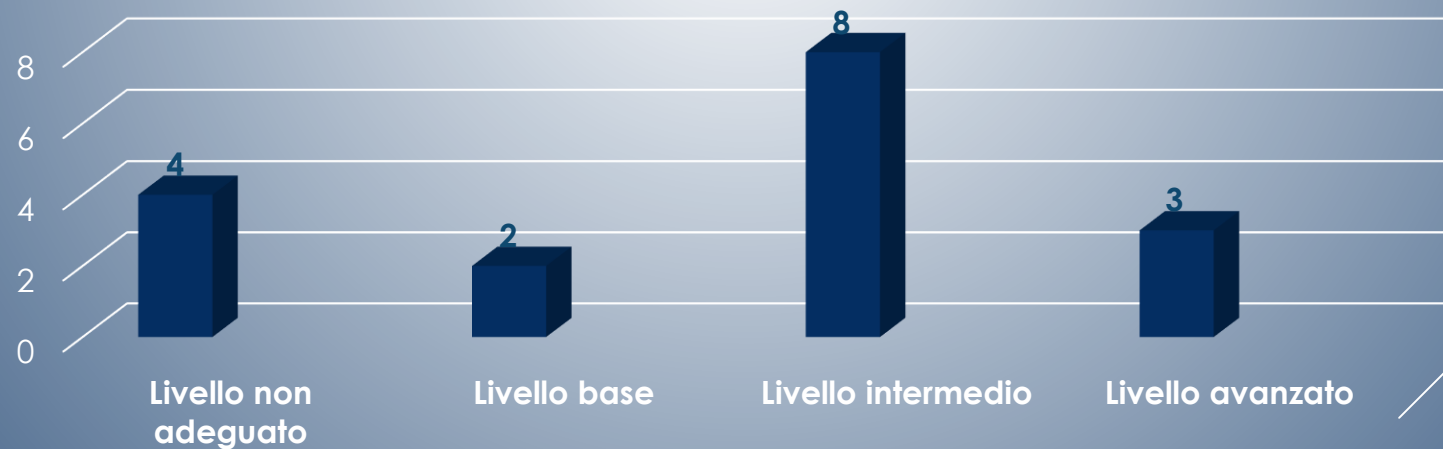

IB Liceo Scientifico Lagonegro

N. studenti che hanno svolto la prova	17/18	
Media della Classe	6,9	
	N. studenti	%
Livello non adeguato (0 - 5,5)	4	23,5%
Livello base (5,6 - 6,5)	2	11,7%
Livello intermedio (6,6 - 8,5)	8	47%
Livello avanzato (8,6 - 10)	3	17,6%